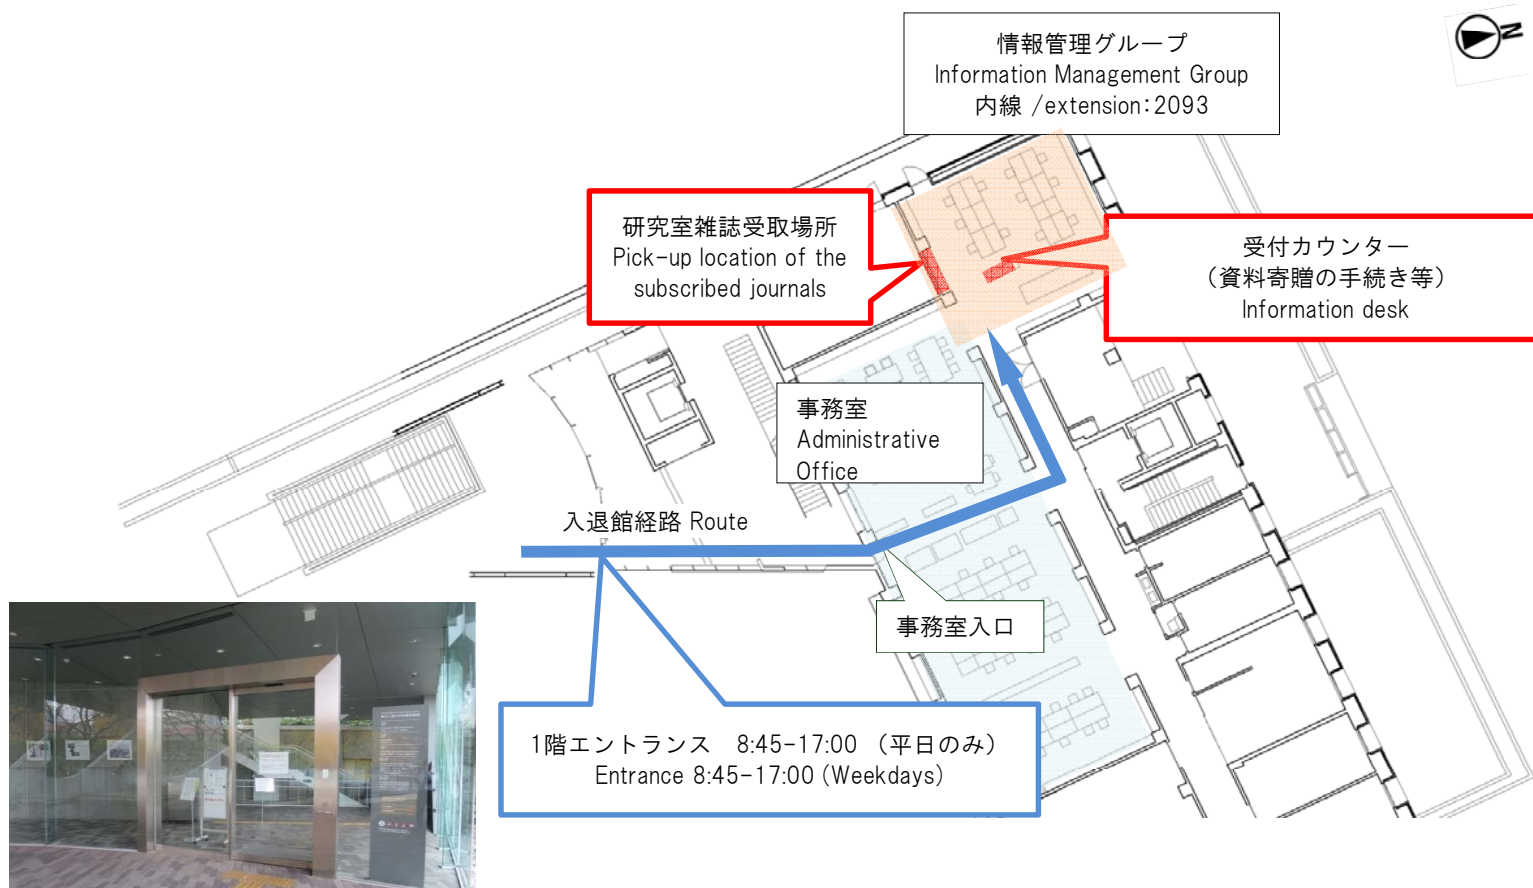

# 研究室購読雑誌の受け取り・資料寄贈の手続き場所（大岡山）：附属図書館1階 Picking up subscribed journals and donating books: Library Floor 1

※三角柱のガラス張りの建物の下からお入りください。  
\*You can access the administrative office through the  
glass-enclosed lobby.