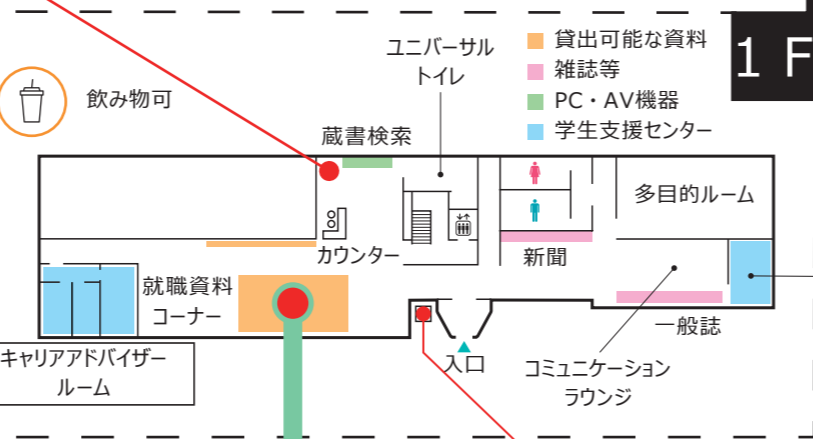

1 F

本の貸出・返却

蔵書検索

図書館Webサイトから検索
「所在」「請求記号」をメモ

書棚で本探し

「所在」＝「本の種類と場所」
資料は「請求記号」順に配置

貸出手続き

ICカード（学生証等）が必要
※ 自動貸出機も利用可能です

返却

カウンターかブックポストへ
※ 返却日を過ぎてしまうと、
超過日数分、新規貸出停止

図書企画展示（年3回～4回）

定期的に企画展示を開催

図書館サポーター*や図書館職員が「イチオシ」の本を紹介するコーナーです
ぜひお立ち寄りください！

ブックポスト

貸出期間

身分によって貸出期間が異なります

学士課程学生・科目等履修生 等	10冊 / 2週間
大学院課程学生・教職員・研究生	15冊 / 4週間

* 動画制作などの広報活動、展示等の企画、資料の整備など、図書館職員と協働して学びや研究を支えている本学の学生たちです