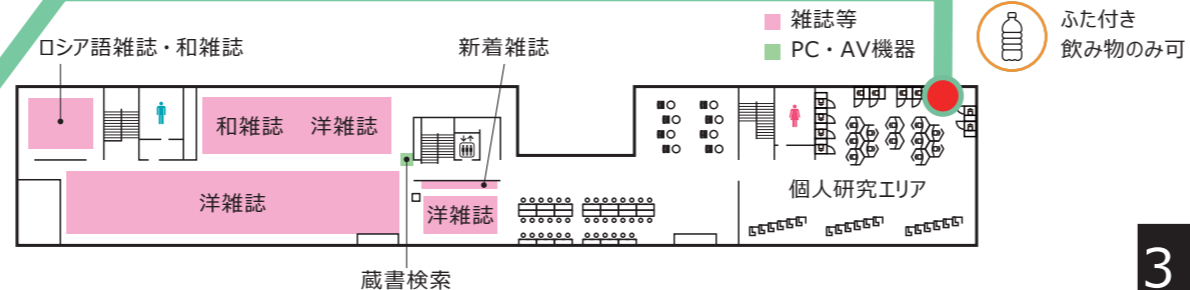

デスクライト・コンセント完備↑

人目を気にせず
集中できる！

セミナールーム

1人でも
グループでも

ペリパトス文庫

憩いの空間

研究の息抜きに

東京科学大学
すずかけ台図書館

2024.10 現在

↑書棚（3F）

↑リベラルアーツ関連書籍前（2F）

3 F

ライブラーツアー用マップ

キャンパス無線 LAN

当館内ではキャンパス無線 LAN が利用できます

＜ご利用方法＞